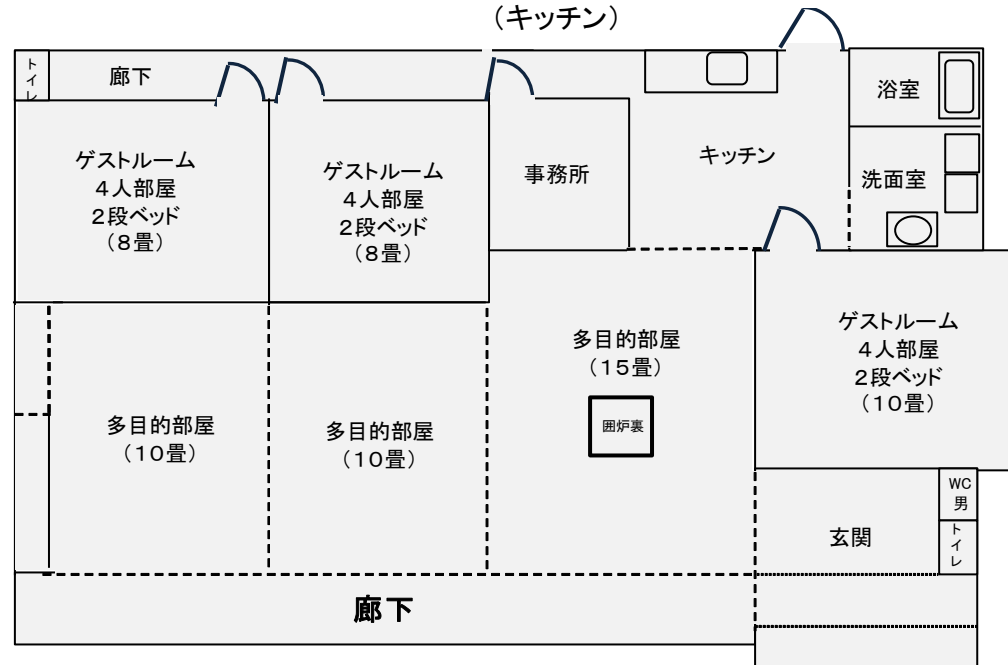

【現在の淡水坊】

(台所)

(浴室)

(8畳間)

(庭)

(洋間 10畳)

(10畳間)

(玄関)

(庭)

(15畳 囲炉裏)

(入口)

【改築後のイメージ】

(ゲストルーム4人部屋 8畳)

(キッチン)

(浴室)

(ゲストルーム4人部屋 10畳)

(多目的部屋)

(庭)

(15畳 囲炉裏)

(入口)

(玄関)