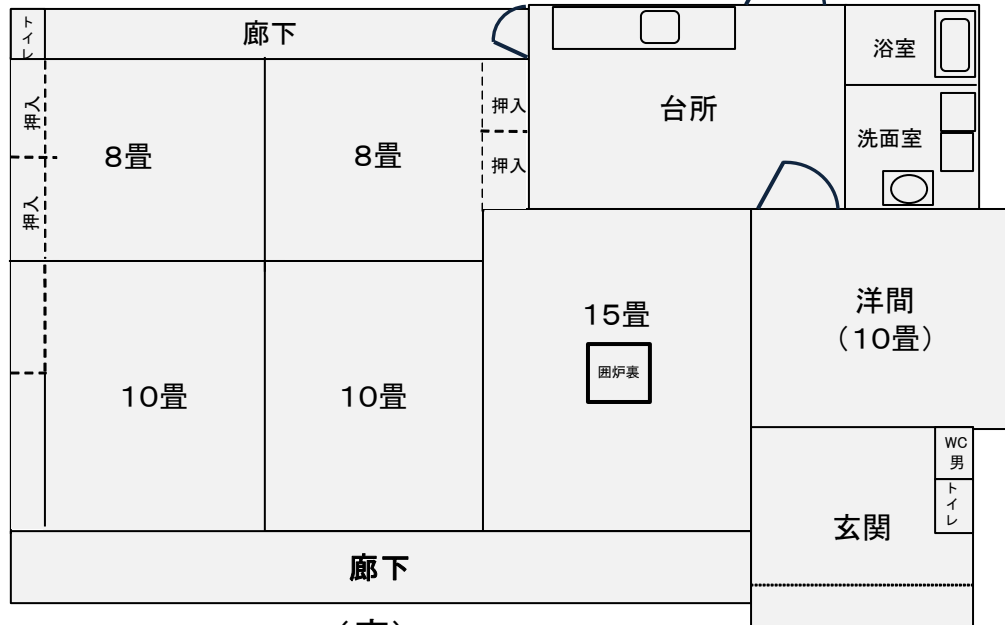

【現在の淡水坊】

(台所)

(浴室)

(8畳間)

(庭)

(洋間 10畳)

(10畳間)

(玄関)

(庭)

(15畳 囲炉裏)

(入口)

【改築後のイメージ】

(ゲストルーム4人部屋 8畳)

(キッチン)

(浴室)

(ゲストルーム4人部屋 10畳)

(多目的部屋)

(庭)

(15畳 囲炉裏)

(入口)

(玄関)