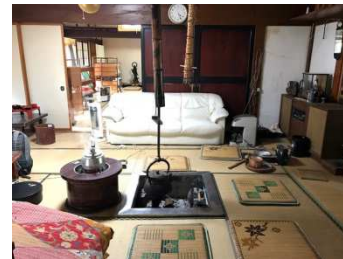

【現在の淡水坊】

(台所)

(浴室)

(8畳間)

(庭)

(洋間 10畳)

(10畳間)

(玄関)

(庭)

(15畳 囲炉裏)

(入口)

【改築後のイメージ】

(ゲストルーム4人部屋 8畳)

(キッチン)

(浴室)

(ゲストルーム4人部屋 10畳)

(多目的部屋)

(庭)

(15畳 囲炉裏)

(入口)

(玄関)